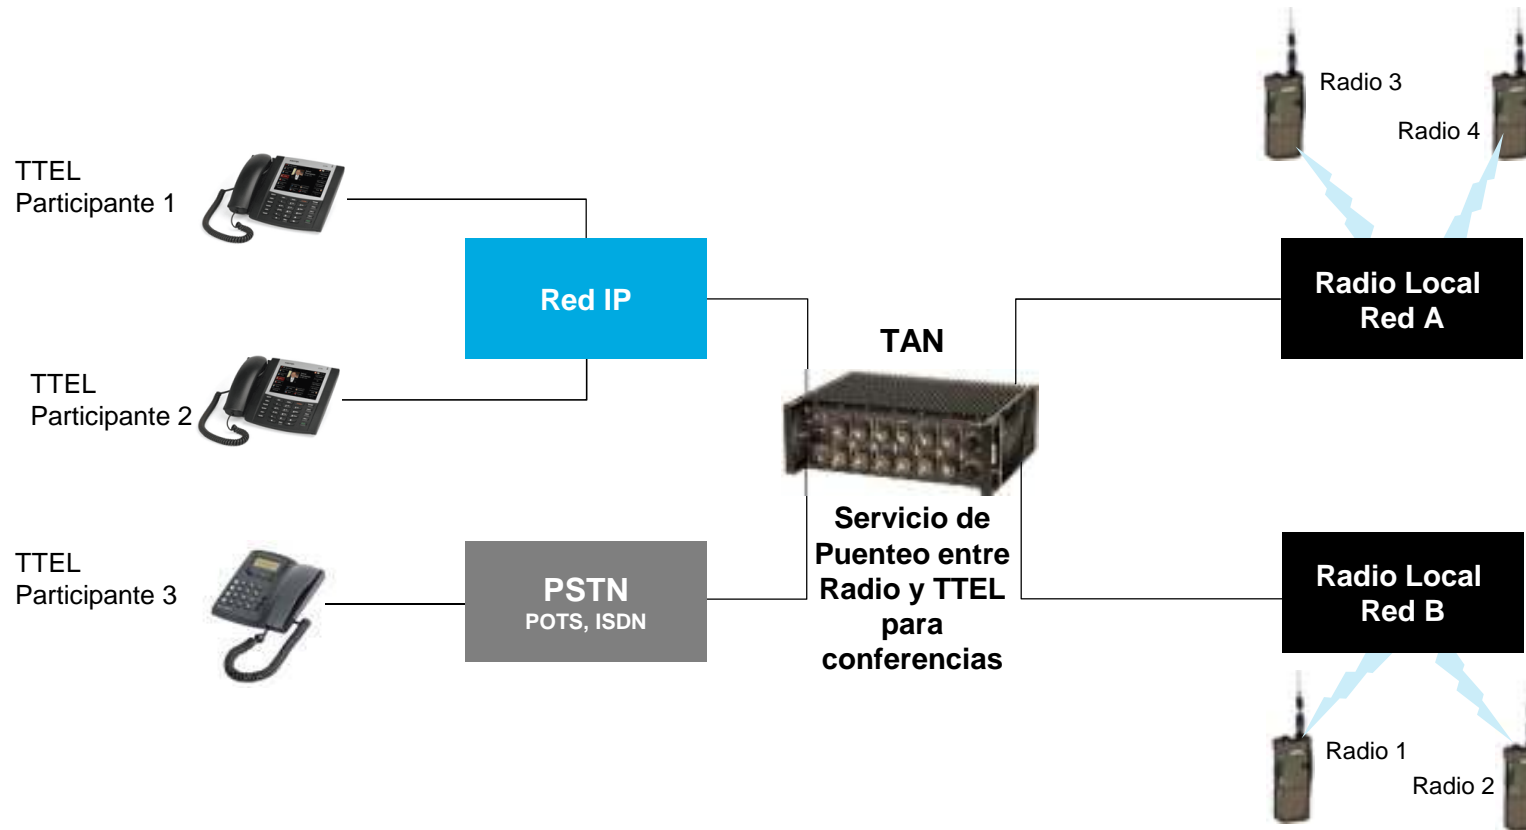

Redes IP para puestos de comando (LAN)

- Conectividad local IP (2-Alambres, fibra, WLAN, radio data)
- Conexión a redes superiores (Microondas, SATCOM, 3G/4G)

RUAG TAN

Ruteador multiservicio táctico para 20 – 1000 usuarios por nodo

Interconexión de puestos de comando (WAN)

- Auto-configuración de las redes en “mesh” sobre redes superiores (Eurocom, E1, Ethernet)

Together
ahead. **RUAG**

Migración de Voz

Integración de equipo y redes heredadas

Integración de radio – Puenteo de Radio

- Habilita misiones conjuntas por medio de puenteo para redes de radio diferentes
- Puenteo de redes de radio geográficamente distribuidas
→ Superando problemas de cobertura radiofónica
- Salida para redes CNR a sistemas de telefonía

Integración de radio – Puenteo de Radio Conferencias de Radio / Telefónicas

Gerenciamiento de TAN

- Uso simple
- Interface de Usuario basado en Web
- Seguro
- Acceso local o remoto
- Perfiles de configuración