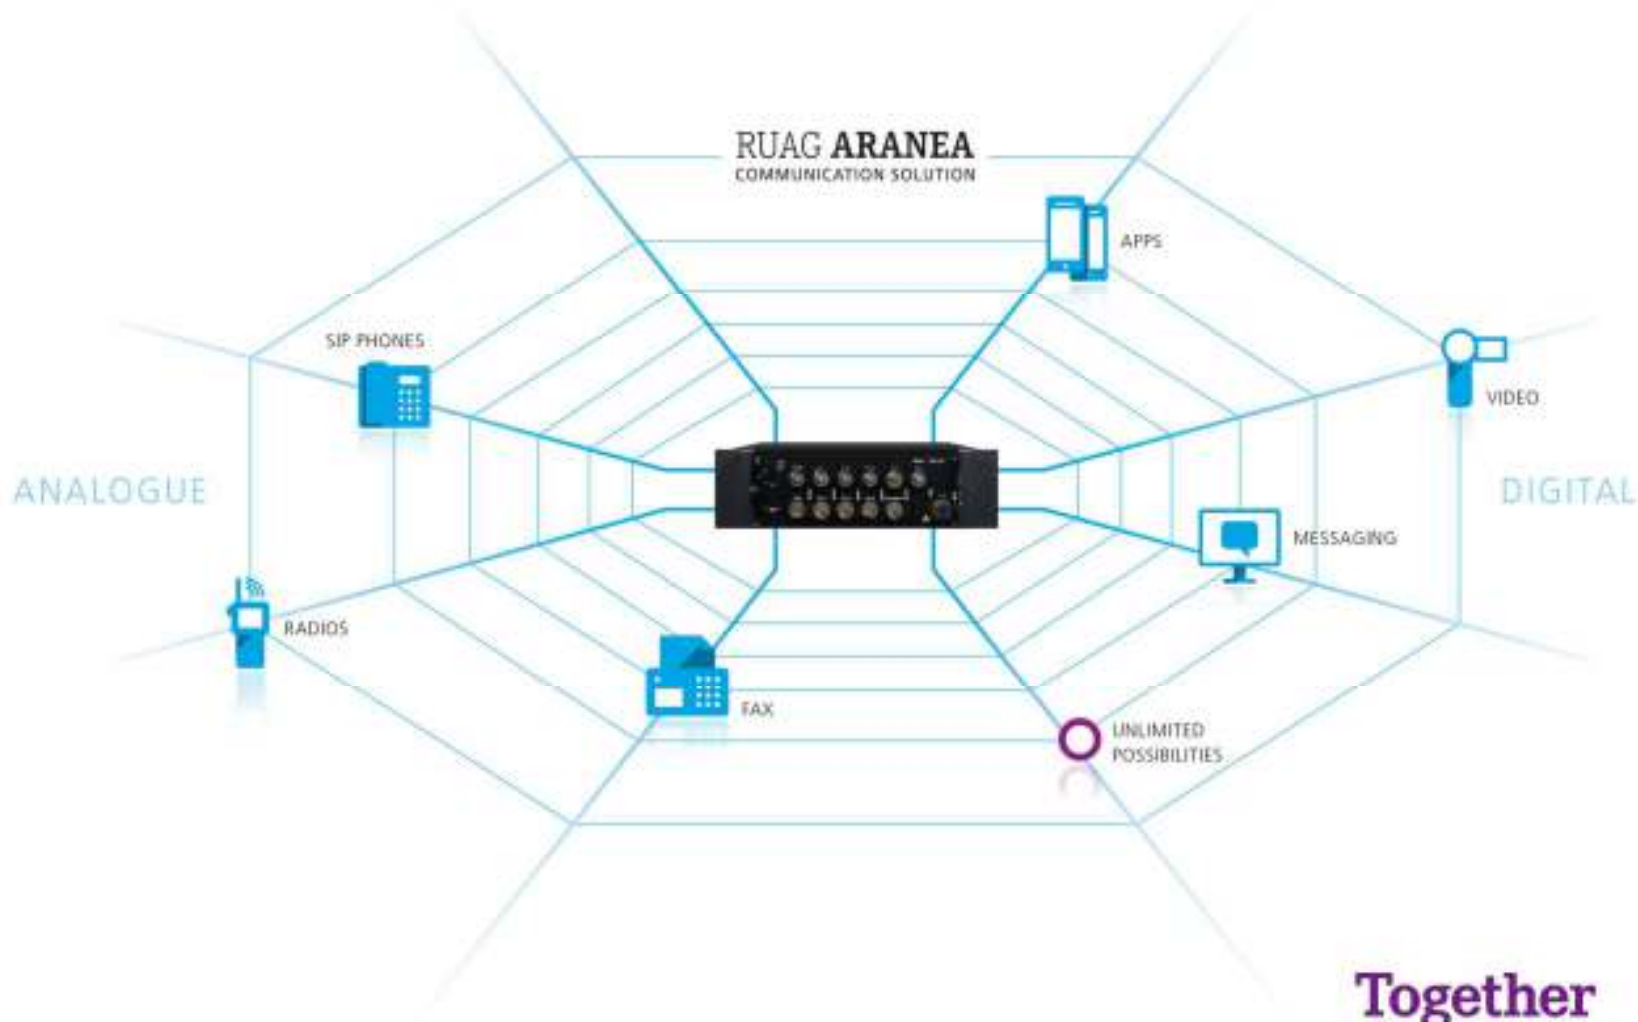

RUAG Soluciones para Comunicaciones Tácticas

**Together
ahead. RUAG**

Comunicaciones Tácticas

Posicionamiento en la red de comunicación

- RUAG Tactical Communication se dirige a redes de comunicación de fuerzas armadas
- En su mercado domestico, Suiza, es el líder de mercado e integrador de sistemas
- RUAG provee soluciones basadas en soluciones propias y productos de terceros dirigidos a redes C4I.
- A nivel internacional provee a sus socios y clientes con productos y sistemas de comunicación táctica propios.

RUAG ARANEA Solución de comunicación

Inovación en redes de comunicación

RUAG ARANEA Solución de comunicación

Ejemplo: integración de Radio y red estratégica

RUAG ARANEA Solución de comunicación

Productos y sistemas

Redes IP para puestos de comando (LAN)

- Conectividad local IP (2-Alambres, fibra, WLAN, radio data)
- Conexión a redes superiores (Microondas, SATCOM, 3G/4G)

RUAG TAN

Ruteador multiservicio táctico para 20 – 1000 usuarios por nodo

Interconexión de puestos de comando (WAN)

- Auto-configuración de las redes en “mesh” sobre redes superiores (Eurocom, E1, Ethernet)

Together
ahead. **RUAG**

Migración de Voz

Integración de equipo y redes heredadas