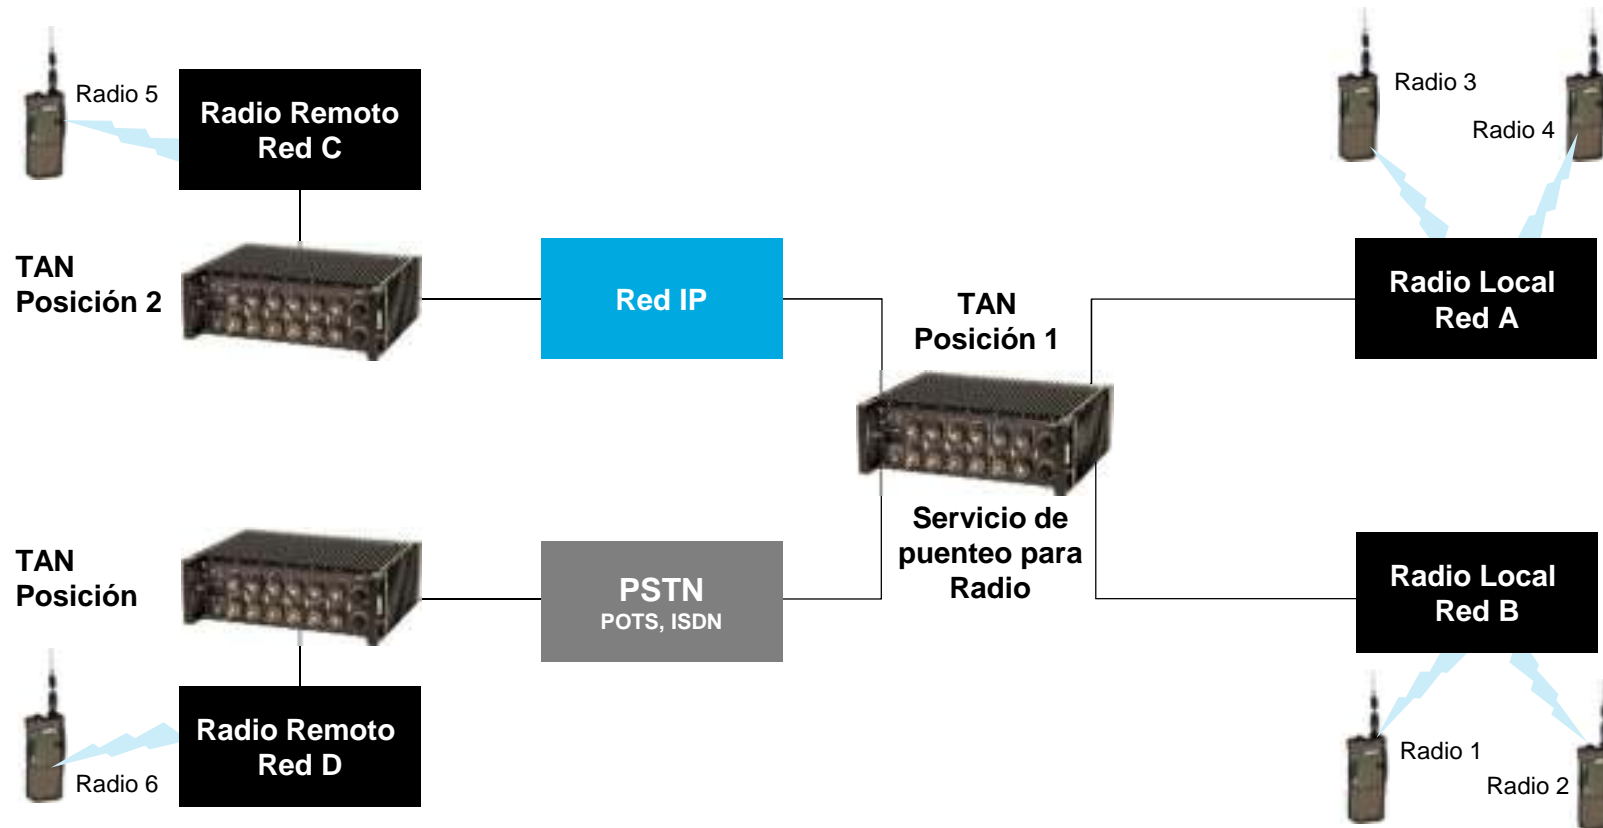

Redes IP para puestos de comando (LAN)

- Conectividad local IP (2-Alambres, fibra, WLAN, radio data)
- Conexión a redes superiores (Microondas, SATCOM, 3G/4G)

RUAG TAN

Ruteador multiservicio táctico para 20 – 1000 usuarios por nodo

Interconexión de puestos de comando (WAN)

- Auto-configuración de las redes en “mesh” sobre redes superiores (Eurocom, E1, Ethernet)

Together
ahead. **RUAG**

Migración de Voz

Integración de equipo y redes heredadas

Integración de radio – Puenteo de Radio

- Habilita misiones conjuntas por medio de puenteo para redes de radio diferentes
- Puenteo de redes de radio geográficamente distribuidas
→ Superando problemas de cobertura radiofónica
- Salida para redes CNR a sistemas de telefonía

Botón de borrado de emergencia

Tecnología de seguridad SRAM, funcional incluso en estado apagado (powered off)

Aplicación: Telefonía Táctica (TTEL)

- Movilidad de usuario por afiliación
- Arquitectura De-central, directorio de batalla replicado
- Alto grado de integración de redes
 - Equipos analógicos, redes hereditarias
 - Equipos IP
 - Radios
- Fácil configuración, “peering” automático de nodos, asignación dinámica de números de cuenta