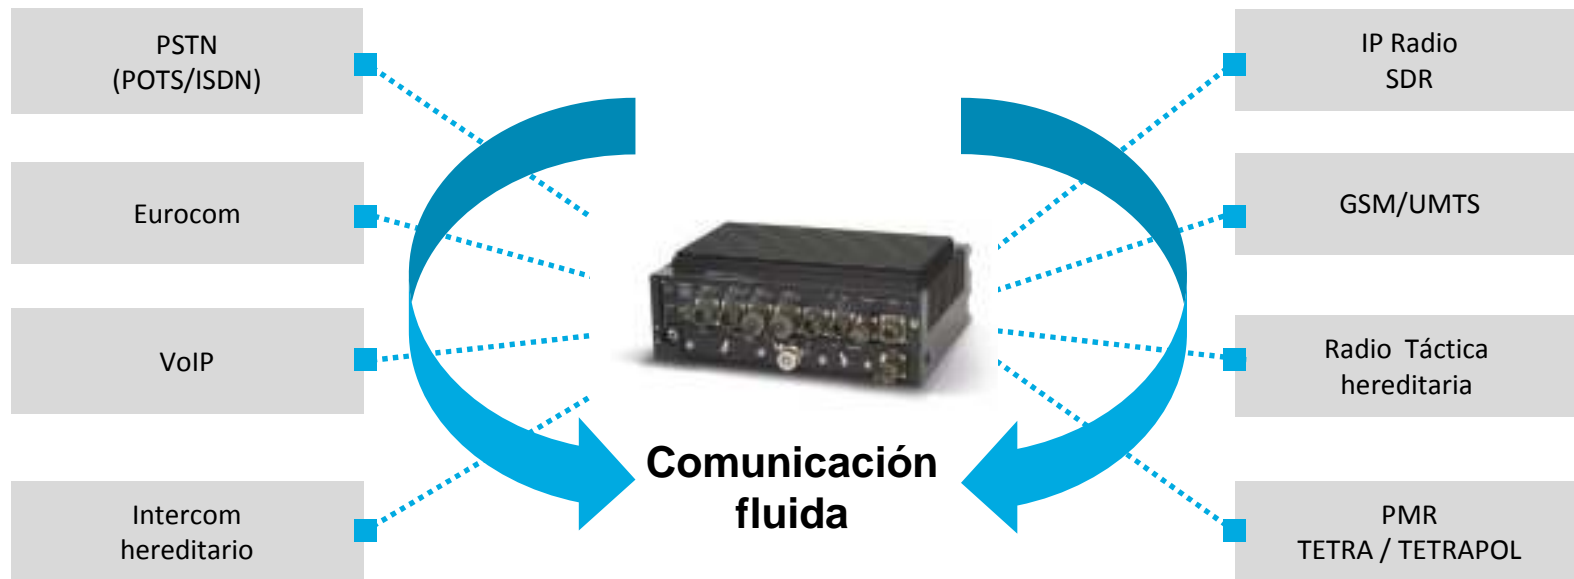

Rapid

Vetronics Kit

Redes Tácticas

Redes Tácticas

Redes Tácticas

Familia de productos Tactical openAccess Node

Redes Tácticas

Redes IP

Redes IP para puestos de comando (LAN)

- Conectividad local IP (2-Alambres, fibra, WLAN, radio data)
- Conexión a redes superiores (Microondas, SATCOM, 3G/4G)

RUAG TAN

Ruteador multiservicio táctico para 20 – 1000 usuarios por nodo

Interconexión de puestos de comando (WAN)

- Auto-configuración de las redes en “mesh” sobre redes superiores (Eurocom, E1, Ethernet)

Together
ahead. **RUAG**

Migración de Voz

Integración de equipo y redes heredadas

Integración de radio – Puenteo de Radio

- Habilita misiones conjuntas por medio de puenteo para redes de radio diferentes
- Puenteo de redes de radio geográficamente distribuidas
→ Superando problemas de cobertura radiofónica
- Salida para redes CNR a sistemas de telefonía