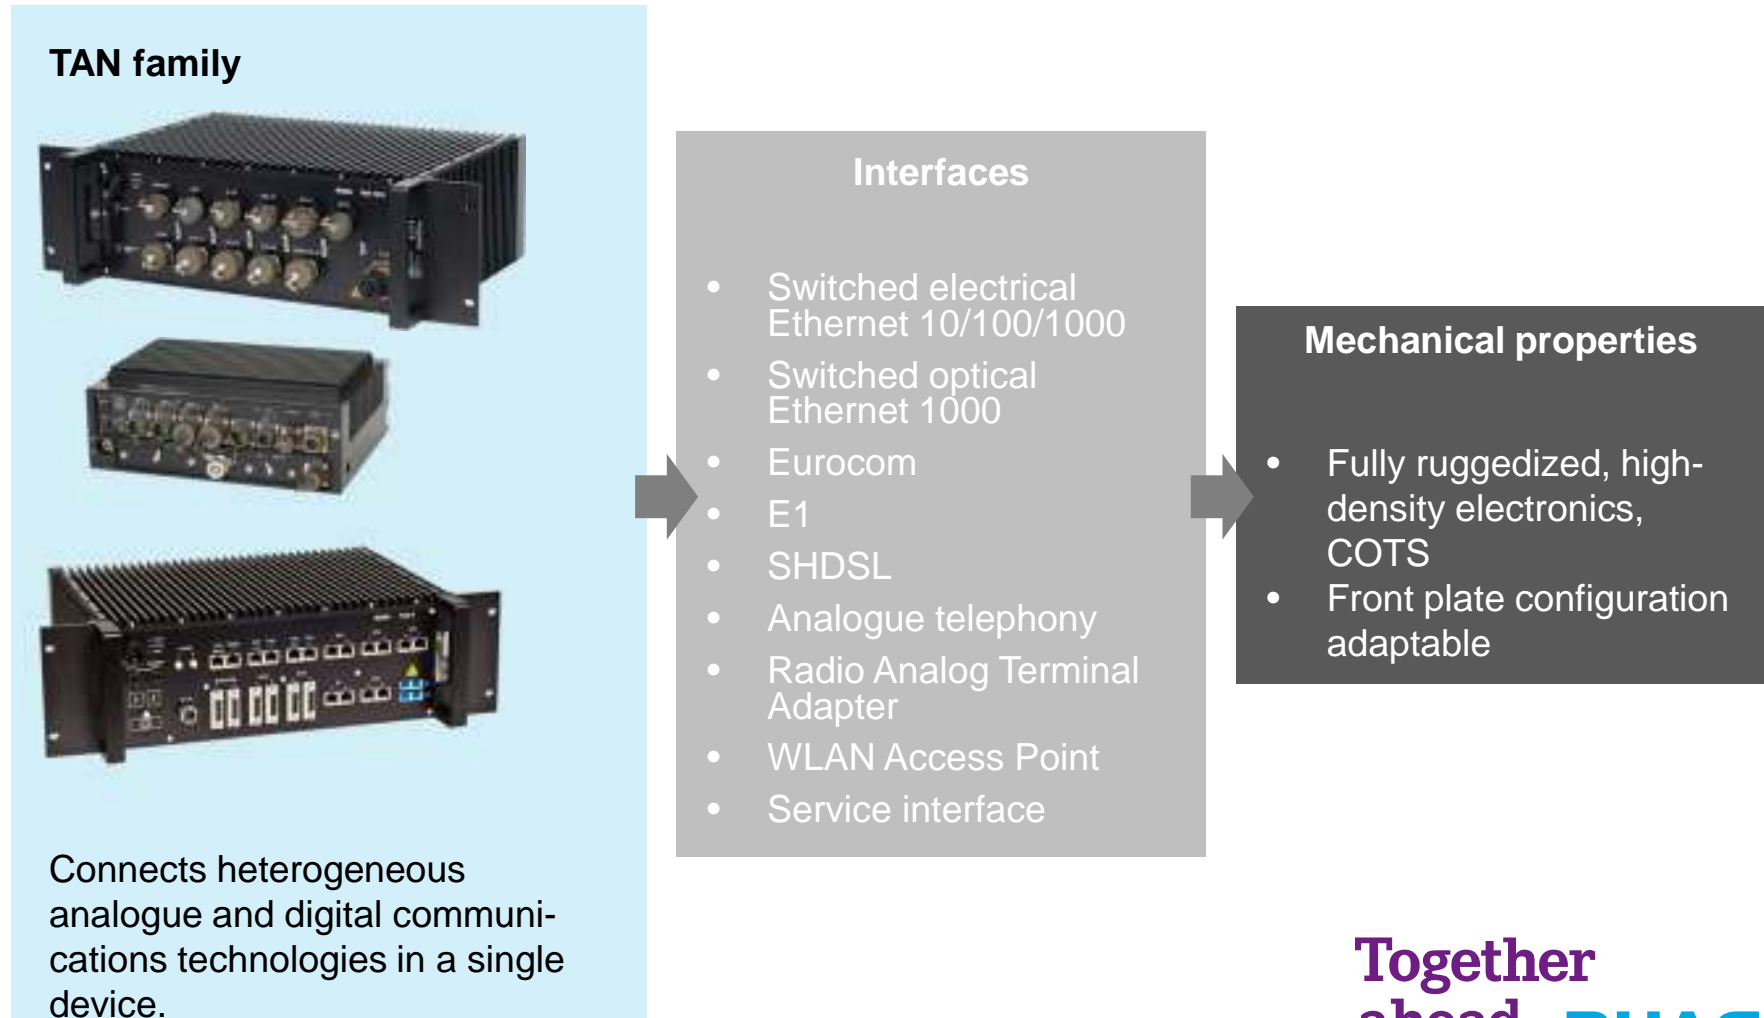

Rapid

Vetronics Kit

Redes Tácticas

Redes Tácticas

Redes Tácticas

Familia de productos Tactical openAccess Node

Redes Tácticas

Redes IP

Redes IP para puestos de comando (LAN)

- Conectividad local IP (2-Alambres, fibra, WLAN, radio data)
- Conexión a redes superiores (Microondas, SATCOM, 3G/4G)

RUAG TAN

Ruteador multiservicio táctico para 20 – 1000 usuarios por nodo

Interconexión de puestos de comando (WAN)

- Auto-configuración de las redes en “mesh” sobre redes superiores (Eurocom, E1, Ethernet)

Together
ahead. **RUAG**

Migración de Voz

Integración de equipo y redes heredadas

Botón de borrado de emergencia

Tecnología de seguridad SRAM, funcional incluso en estado apagado (powered off)

Aplicación: Telefonía Táctica (TTEL)

- Movilidad de usuario por afiliación
- Arquitectura De-central, directorio de batalla replicado
- Alto grado de integración de redes
 - Equipos analógicos, redes hereditarias
 - Equipos IP
 - Radios
- Fácil configuración, “peering” automático de nodos, asignación dinámica de números de cuenta