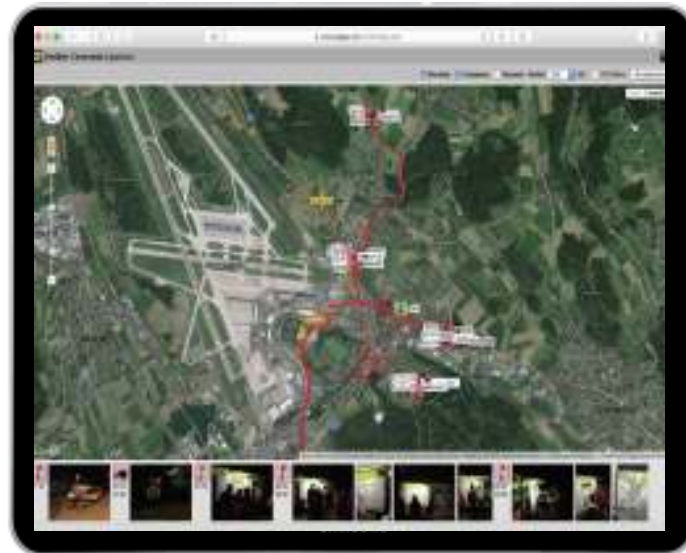

Rapid

Rapid SATCOM integración

Solución de integración fluida a
SKYWAN 5G SATCOM.

Together
ahead. **RUAG**

Rapid

Integración de productos de terceros

INTEGRATION

- Estaciones de telefonía móvil 2G/3G/4G
- Estaciones Radio
 - Seguridad
 - Aplicaciones

Together
ahead. **RUAG**

Rapid Integración de radio

Together
ahead. **RUAG**

Rapid RUAG GIS Command App

Multi-plataforma

Windows, Linux, iOS, Android

Seguimiento de posición

La posición propia es seguida y transmitida