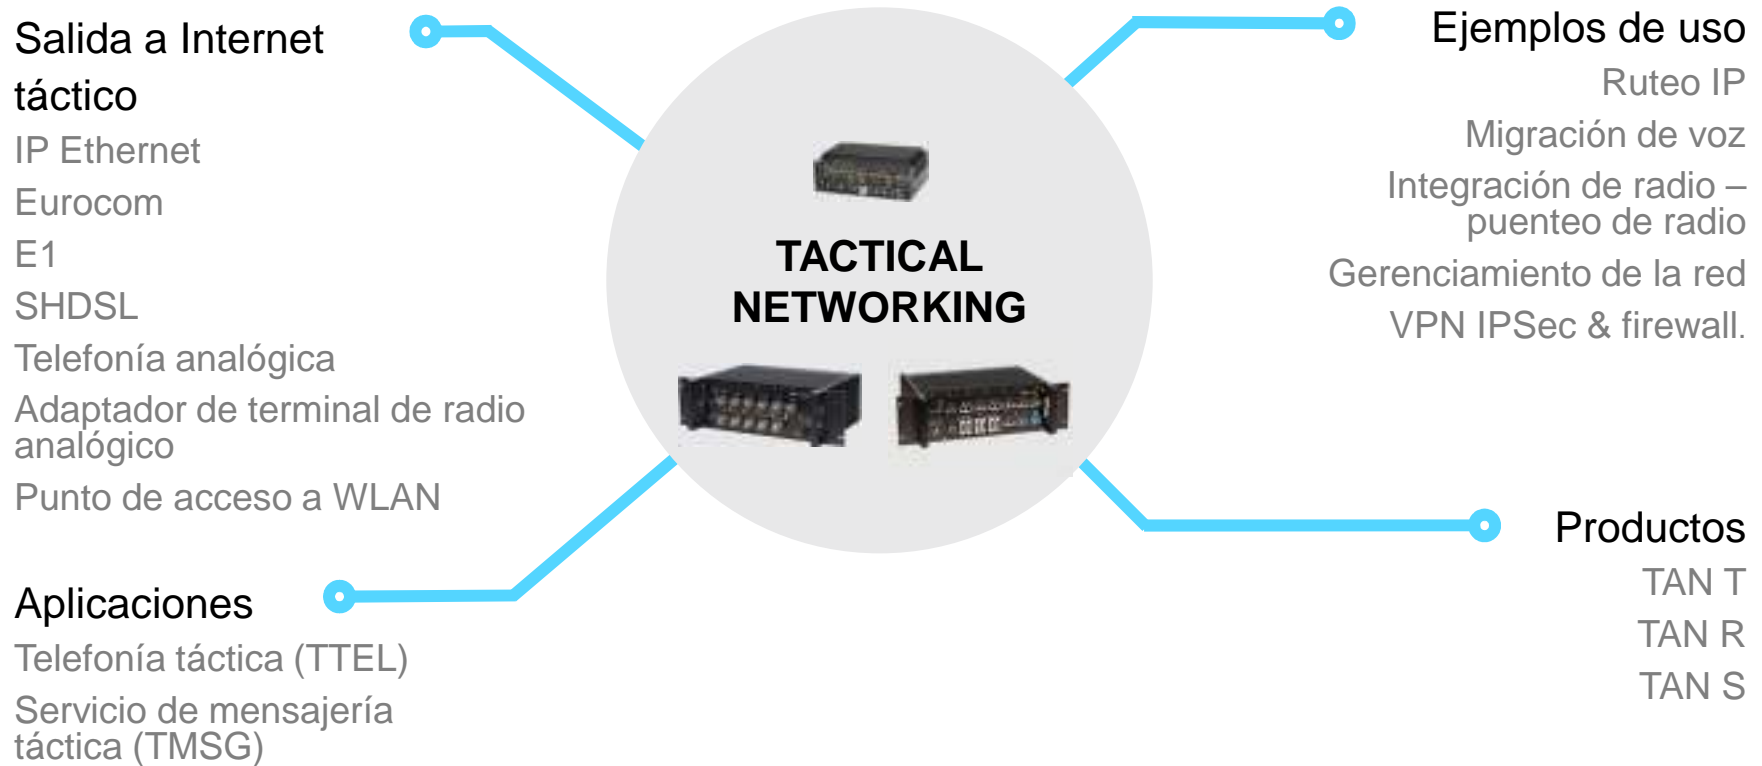

RUAG ARANEA Solución de comunicación

Inovación en redes de comunicación

RUAG ARANEA Solución de comunicación

Ejemplo: integración de Radio y red estratégica

RUAG ARANEA Solución de comunicación

Productos y sistemas

Rapid

Vetronics Kit

Redes Tácticas

Redes Tácticas

Redes Tácticas

Familia de productos Tactical openAccess Node

Redes Tácticas

Redes IP

Redes IP para puestos de comando (LAN)

- Conectividad local IP (2-Alambres, fibra, WLAN, radio data)
- Conexión a redes superiores (Microondas, SATCOM, 3G/4G)

RUAG TAN

Ruteador multiservicio táctico para 20 – 1000 usuarios por nodo

Interconexión de puestos de comando (WAN)

- Auto-configuración de las redes en “mesh” sobre redes superiores (Eurocom, E1, Ethernet)

Together
ahead. **RUAG**

Migración de Voz

Integración de equipo y redes heredadas