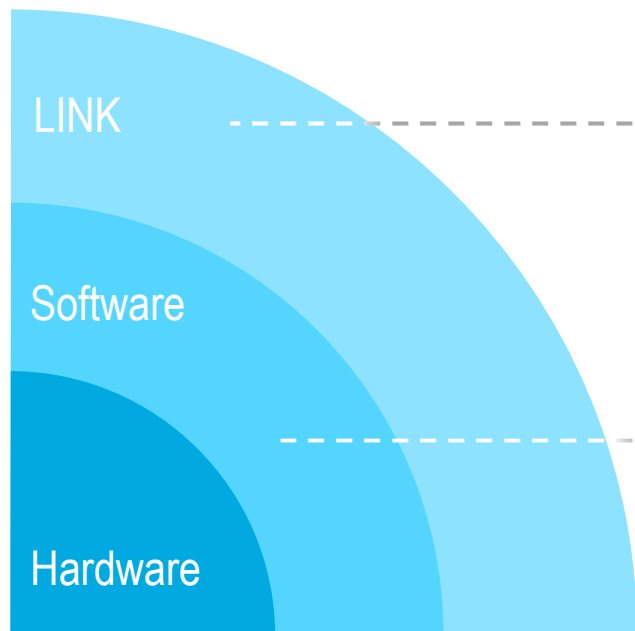

Integración de radio – Puenteo de Radio

- Habilita misiones conjuntas por medio de puenteo para redes de radio diferentes
- Puenteo de redes de radio geográficamente distribuidas
→ Superando problemas de cobertura radiofónica
- Salida para redes CNR a sistemas de telefonía

Integración de radio – Puenteo de Radio Conferencias de Radio / Telefónicas

Gerenciamiento de TAN

- Uso simple
- Interface de Usuario basado en Web
- Seguro
- Acceso local o remoto
- Perfiles de configuración

Seguridad en TAN

Corta fuego (firewall) de red & VPN IPsec

Estándar IPsec – modo túnel, cifrado de hardware AES

Cifrado de datos integrado

Herramienta de gerenciamiento Keystore, para data almacenada localmente en TAN, como son configuraciones, directorios de usuarios o data inherente de la producción del equipo