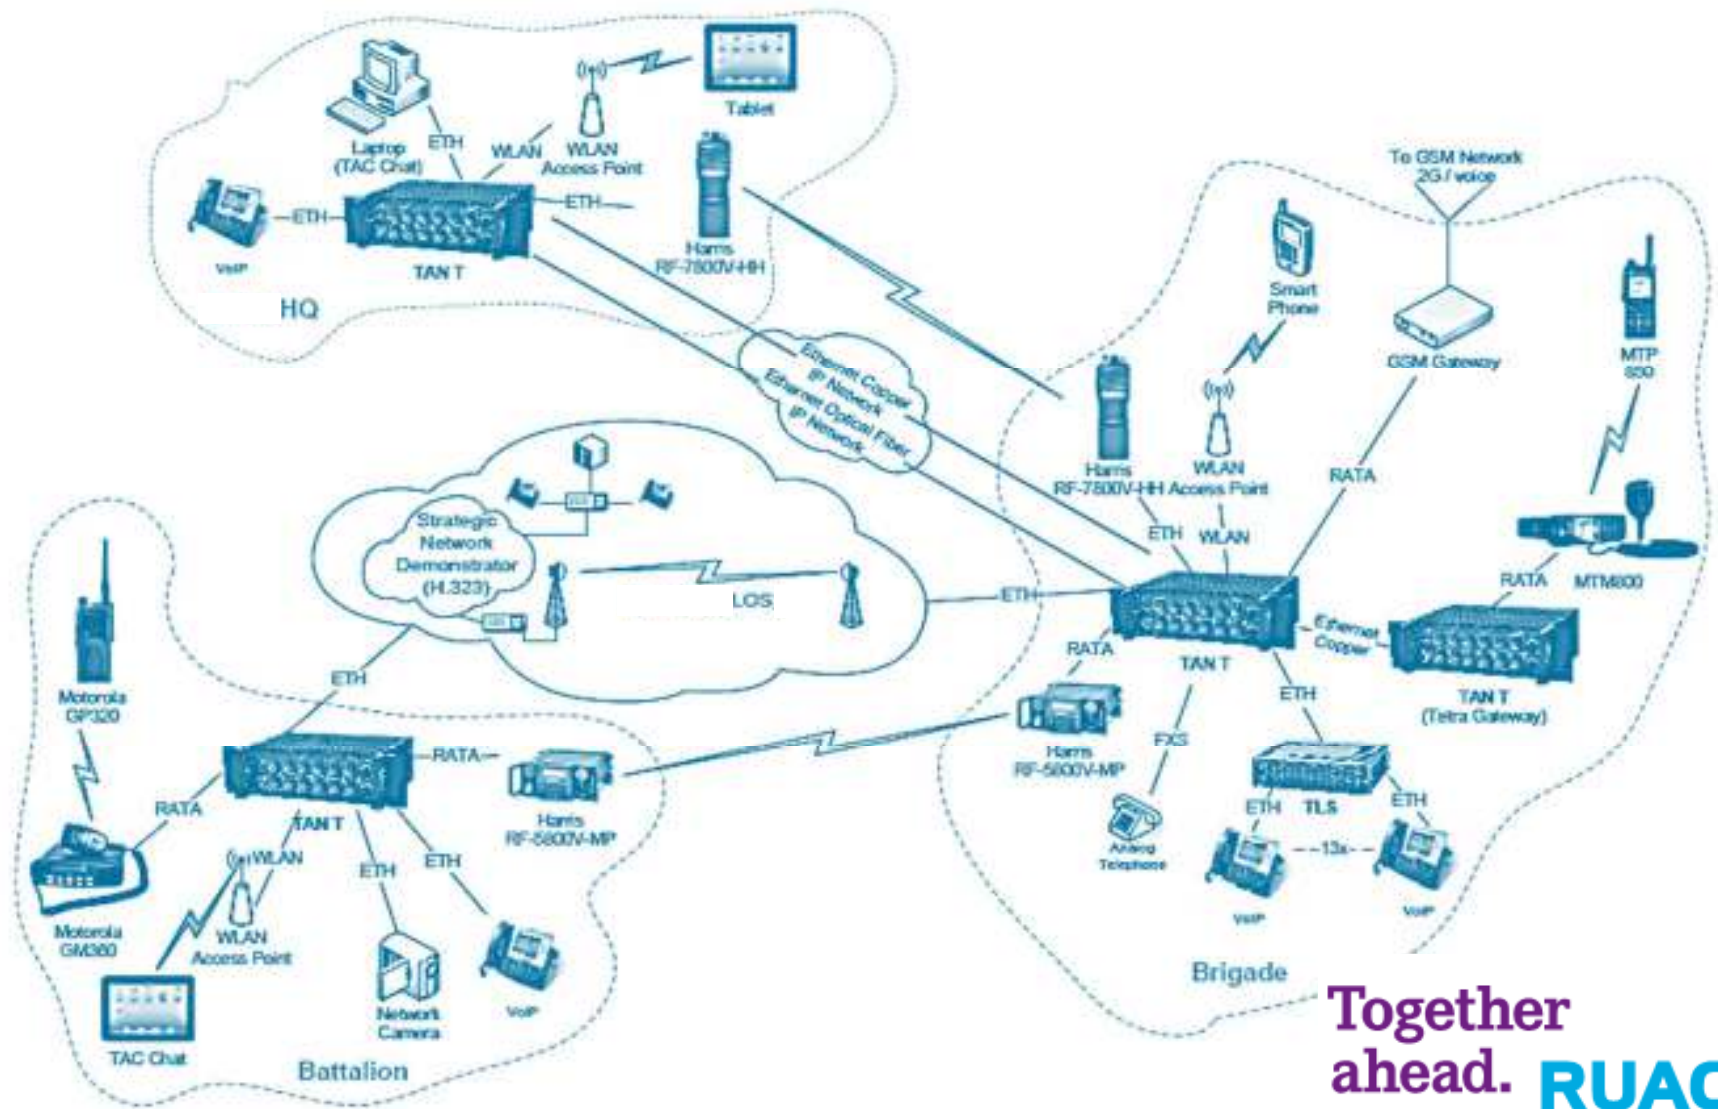

RUAG Soluciones para Comunicaciones Tácticas

**Together
ahead. RUAG**

Comunicaciones Tácticas

Posicionamiento en la red de comunicación

- RUAG Tactical Communication se dirige a redes de comunicación de fuerzas armadas
- En su mercado domestico, Suiza, es el líder de mercado e integrador de sistemas
- RUAG provee soluciones basadas en soluciones propias y productos de terceros dirigidos a redes C4I.
- A nivel internacional provee a sus socios y clientes con productos y sistemas de comunicación táctica propios.

RUAG ARANEA Solución de comunicación

Inovación en redes de comunicación

RUAG ARANEA Solución de comunicación

Ejemplo: integración de Radio y red estratégica

RUAG ARANEA Solución de comunicación

Productos y sistemas

Redes IP para puestos de comando (LAN)

- Conectividad local IP (2-Alambres, fibra, WLAN, radio data)
- Conexión a redes superiores (Microondas, SATCOM, 3G/4G)

RUAG TAN

Ruteador multiservicio táctico para 20 – 1000 usuarios por nodo

Interconexión de puestos de comando (WAN)

- Auto-configuración de las redes en “mesh” sobre redes superiores (Eurocom, E1, Ethernet)

Together
ahead. **RUAG**

Migración de Voz

Integración de equipo y redes heredadas