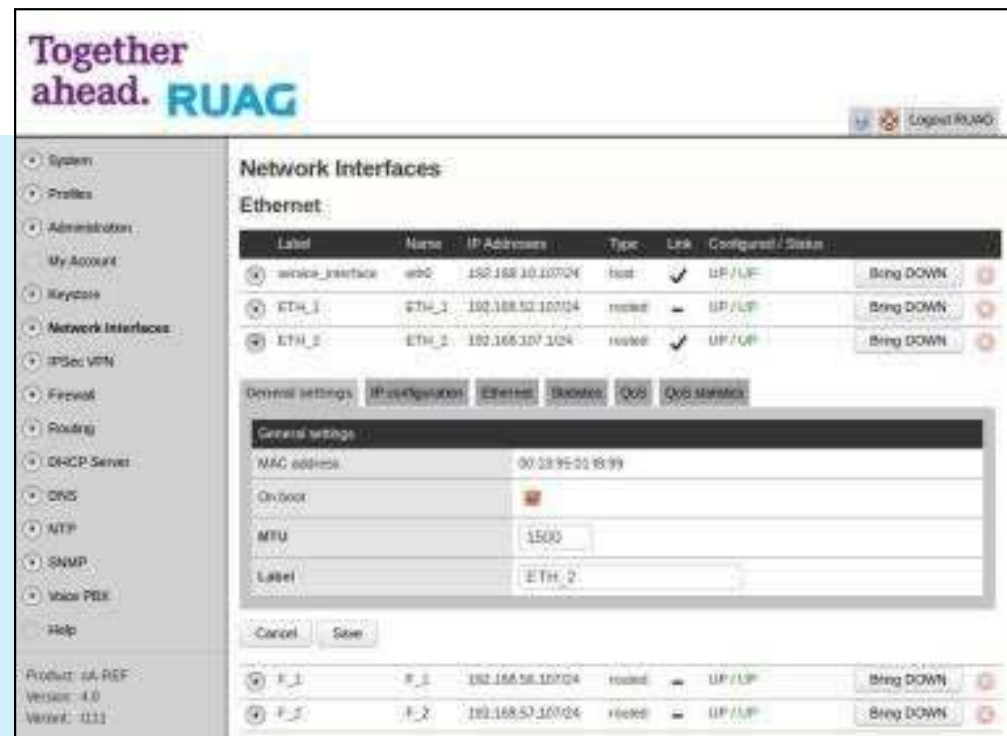

Redes IP para puestos de comando (LAN)

- Conectividad local IP (2-Alambres, fibra, WLAN, radio data)
- Conexión a redes superiores (Microondas, SATCOM, 3G/4G)

RUAG TAN

Ruteador multiservicio táctico para 20 – 1000 usuarios por nodo

Interconexión de puestos de comando (WAN)

- Auto-configuración de las redes en “mesh” sobre redes superiores (Eurocom, E1, Ethernet)

Together
ahead. **RUAG**

Migración de Voz

Integración de equipo y redes heredadas

Integración de radio – Puenteo de Radio

- Habilita misiones conjuntas por medio de puenteo para redes de radio diferentes
- Puenteo de redes de radio geográficamente distribuidas
→ Superando problemas de cobertura radiofónica
- Salida para redes CNR a sistemas de telefonía

Integración de radio – Puenteo de Radio Conferencias de Radio / Telefónicas

Gerenciamiento de TAN

- Uso simple
- Interface de Usuario basado en Web
- Seguro
- Acceso local o remoto
- Perfiles de configuración