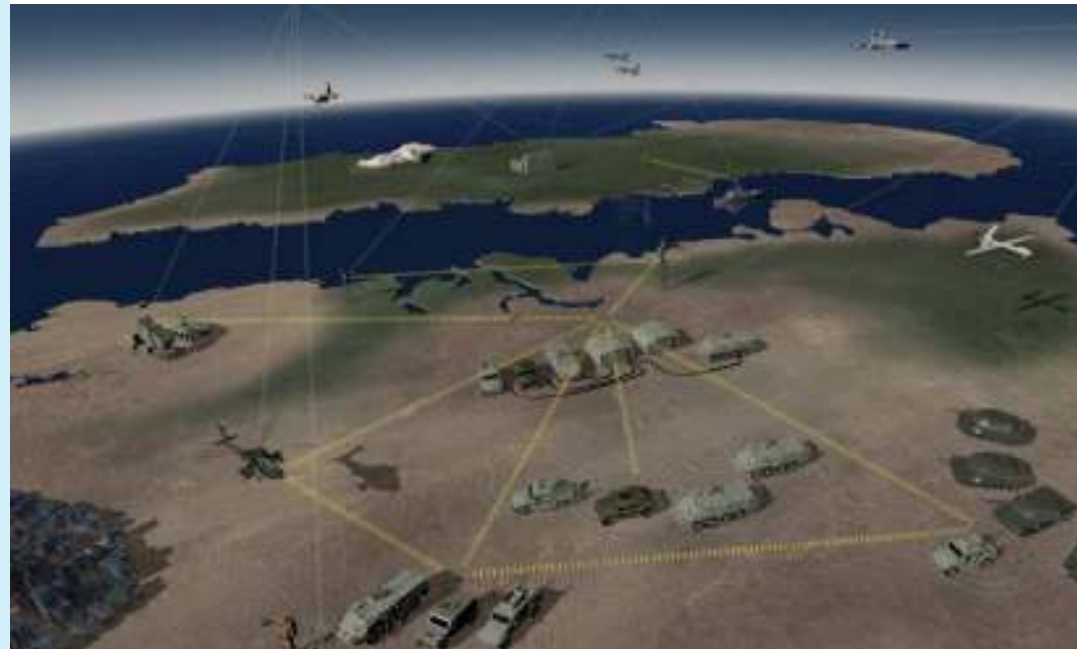

RUAG Soluciones para Comunicaciones Tácticas

**Together
ahead. RUAG**

Comunicaciones Tácticas

Posicionamiento en la red de comunicación

- RUAG Tactical Communication se dirige a redes de comunicación de fuerzas armadas
- En su mercado domestico, Suiza, es el líder de mercado e integrador de sistemas
- RUAG provee soluciones basadas en soluciones propias y productos de terceros dirigidos a redes C4I.
- A nivel internacional provee a sus socios y clientes con productos y sistemas de comunicación táctica propios.