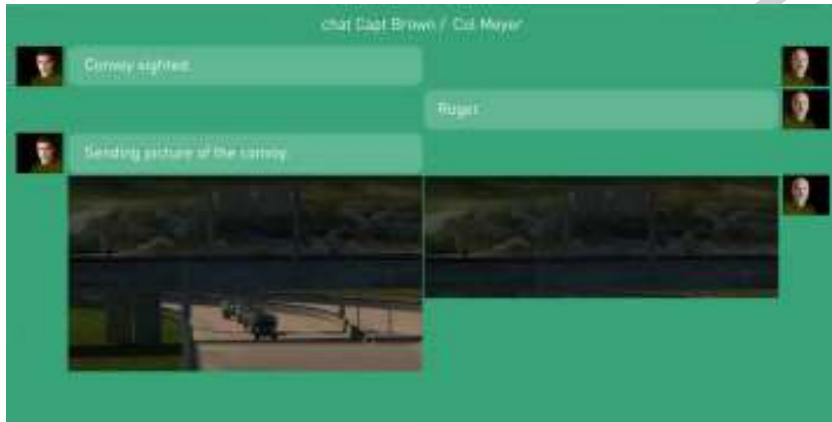

Aplicación: Mensajería Táctica (TMSG)

Mensajería Táctica

- Mensajes de texto o archivos de texto importados)
- Formatos estándares o formatos pre-definidos
- Archivos de cualquier tipo sin limites de tamaño
- Envío de Emails por salida email (email gateway)

Mensajería en Redes tácticas

- Directorio de telefonía táctica
- Integración fluida a redes tácticas (redes analógicas, equipos IP, radios)

Network-aware app

- Transferencia de archivos puede ser interrumpida
- Prioridades entre voz y datos
  - Voz tiene prioridad sobre mensajería
  - Mensajería tiene prioridad sobre transferencia de archivos

Together
ahead. **RUAG**