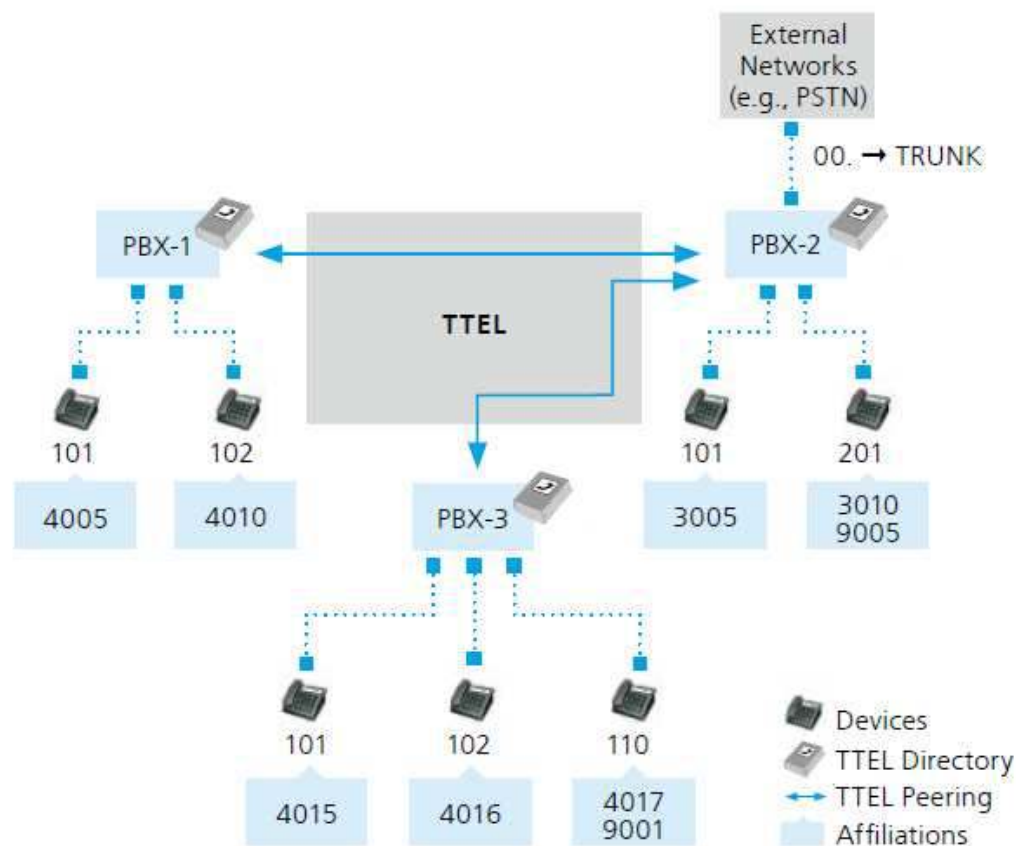

Integración de radio – Puenteo de Radio Conferencias de Radio / Telefónicas

Gerenciamiento de TAN

- Uso simple
- Interface de Usuario basado en Web
- Seguro
- Acceso local o remoto
- Perfiles de configuración

Seguridad en TAN

Corta fuego (firewall) de red & VPN IPsec

Estándar IPsec – modo túnel, cifrado de hardware AES

Cifrado de datos integrado

Herramienta de gerenciamiento Keystore, para data almacenada localmente en TAN, como son configuraciones, directorios de usuarios o data inherente de la producción del equipo

Botón de borrado de emergencia

Tecnología de seguridad SRAM, funcional incluso en estado apagado (powered off)

Aplicación: Telefonía Táctica (TTEL)

- Movilidad de usuario por afiliación
- Arquitectura De-central, directorio de batalla replicado
- Alto grado de integración de redes
 - Equipos analógicos, redes hereditarias
 - Equipos IP
 - Radios
- Fácil configuración, “peering” automático de nodos, asignación dinámica de números de cuenta