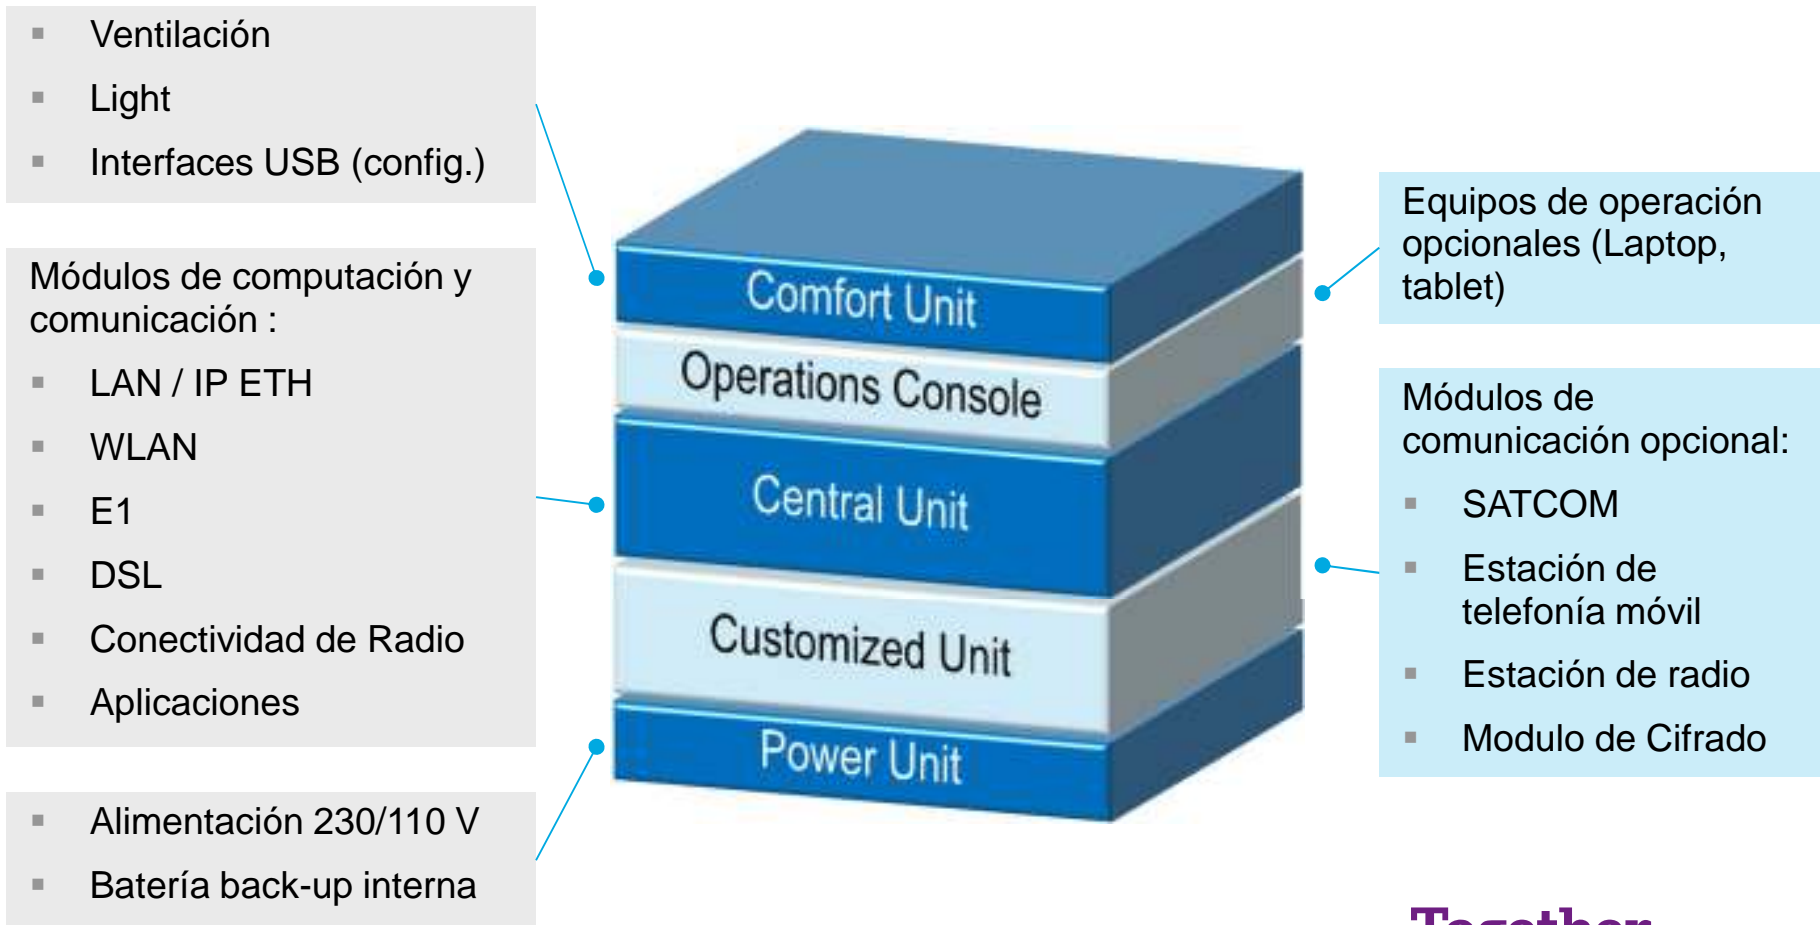

Together
ahead. **RUAG**

Rapid Deployable Communications System

Sistema de Despliegue Rápido

- Interconexión de varias organizaciones para asegurar la coordinación de estas en caso de catástrofe
- Disponibilidad rápida
- Pre-configurado y manejo intuitivo
- Robusto y seguro

Together
ahead. **RUAG**

Rapid

Sistema de Despliegue Rápido

**Together
ahead. RUAG**

Rapid

Concepto de modularidad

Rapid Interfaces

Together
ahead. **RUAG**

Rapid

Rapid SATCOM integración

Solución de integración fluida a
SKYWAN 5G SATCOM.

Together
ahead. **RUAG**

Rapid

Integración de productos de terceros

INTEGRATION

- Estaciones de telefonía móvil 2G/3G/4G
- Estaciones Radio
 - Seguridad
 - Aplicaciones